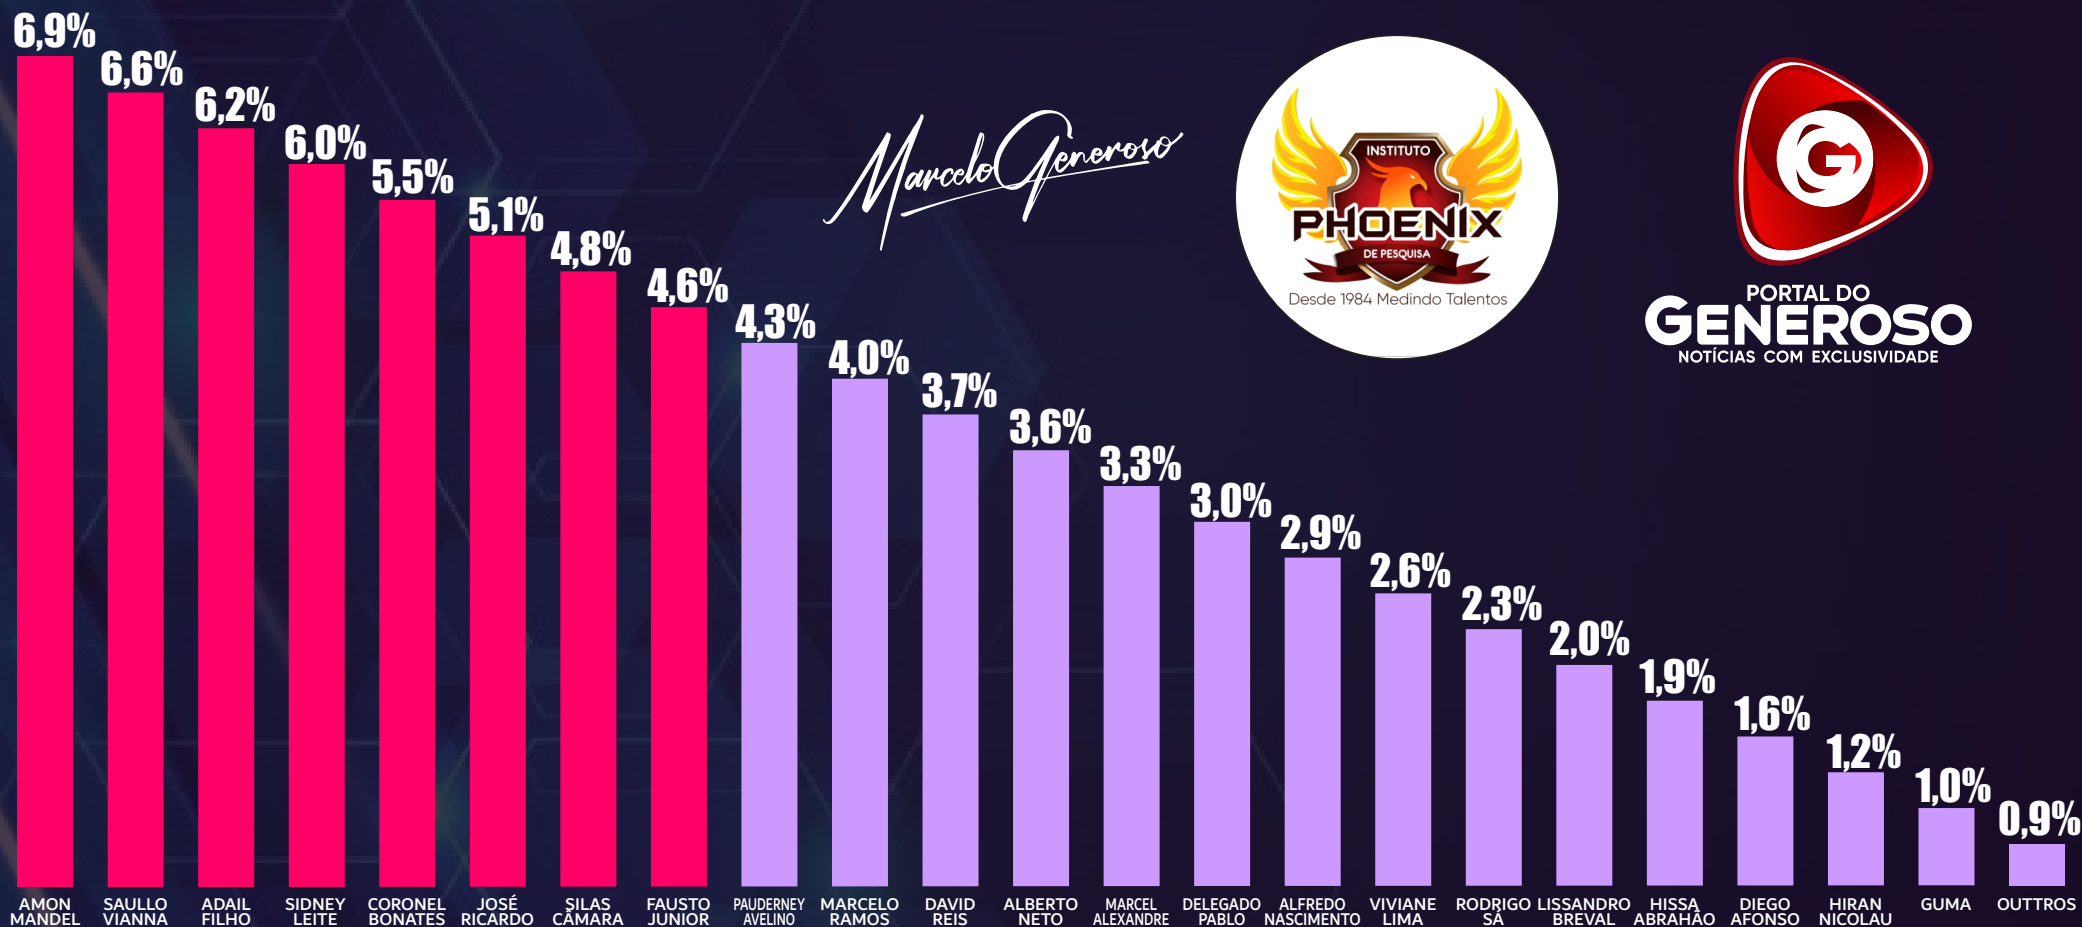

# WILSON LIMA LIDERA COM FOLGA

*Marcelo Generoso*

# CANDIDATOS A PRESIDÊNCIA

 **ELEIÇÃO 2022**

*Marcelo Generoso*

# CANDIDATOS A DEPUTADO FEDERAL

**ELEIÇÃO 2022**

10,1%

*Marcelo Generoso*